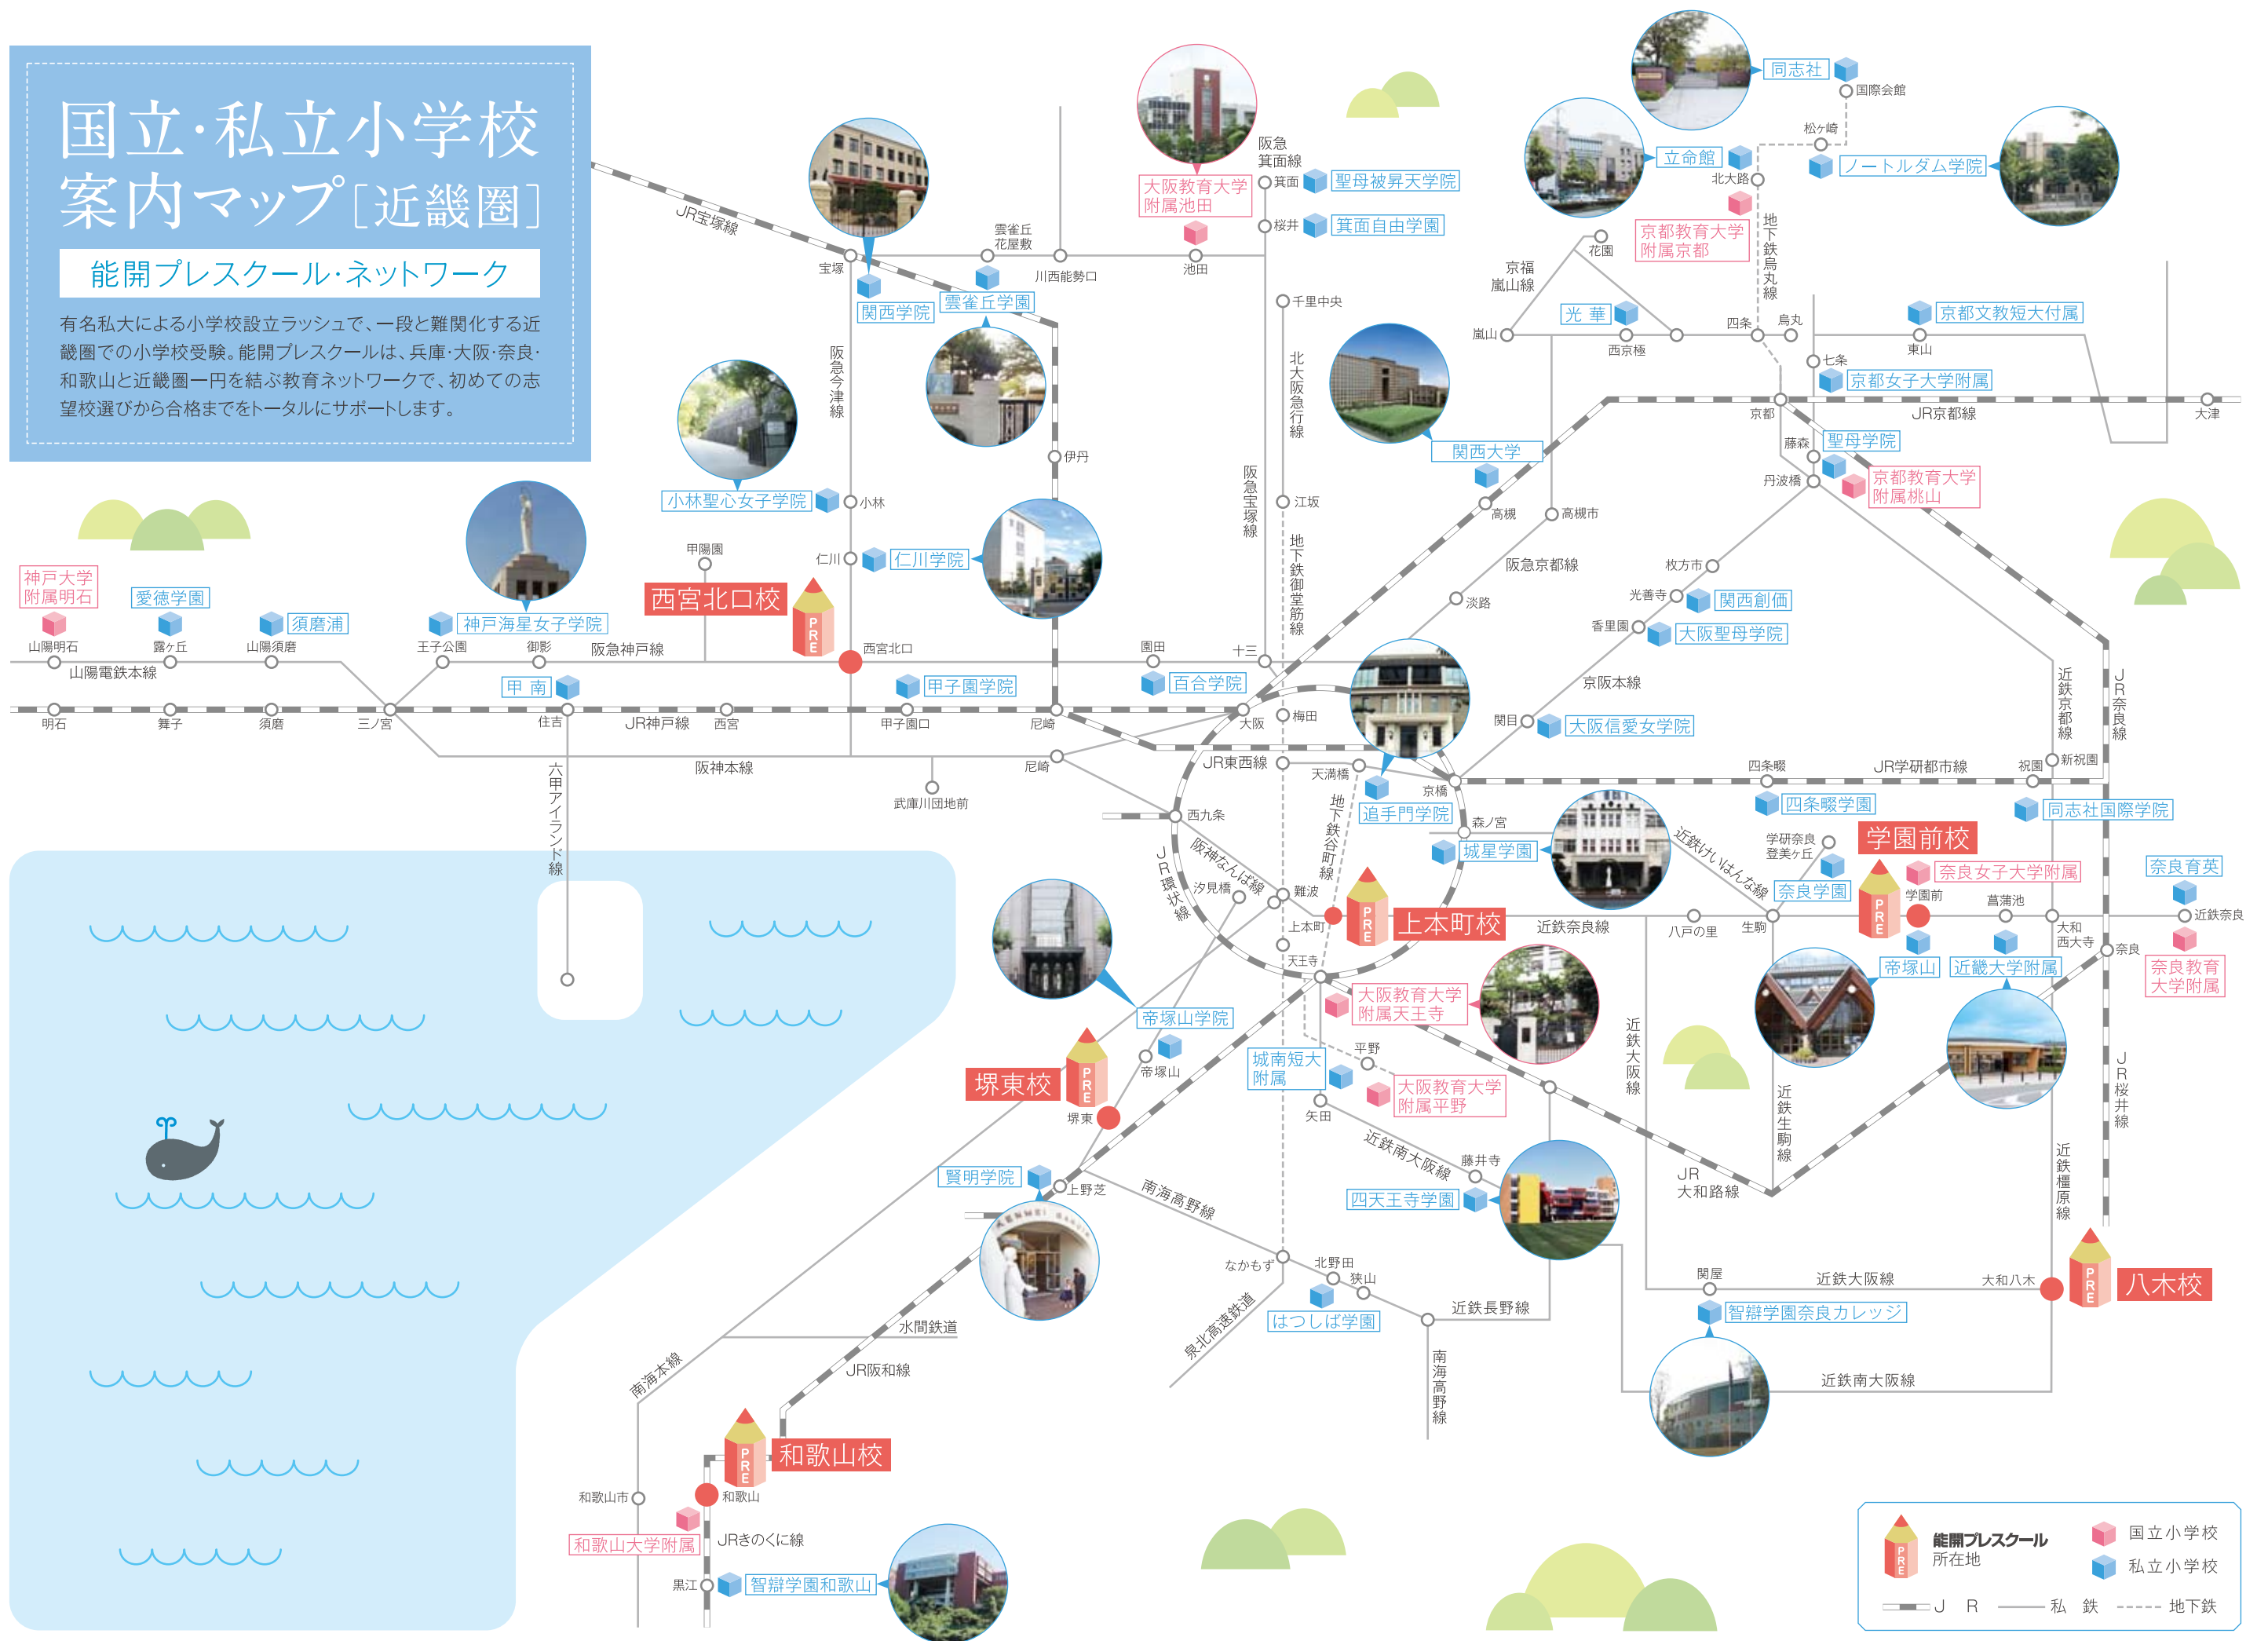

# 国立・私立小学校案内マップ[近畿圏]

## 能開プレスクール・ネットワーク

有名私大による小学校設立ラッシュで、一段と難関化する近畿圏での小学校受験。能開プレスクールは、兵庫・大阪・奈良・和歌山と近畿圏一円を結ぶ教育ネットワークで、初めての志望校選びから合格までをトータルにサポートします。

能開プレスクール所在地  
 国立小学校  
 私立小学校  
 J R  
 私鉄  
 地下鉄