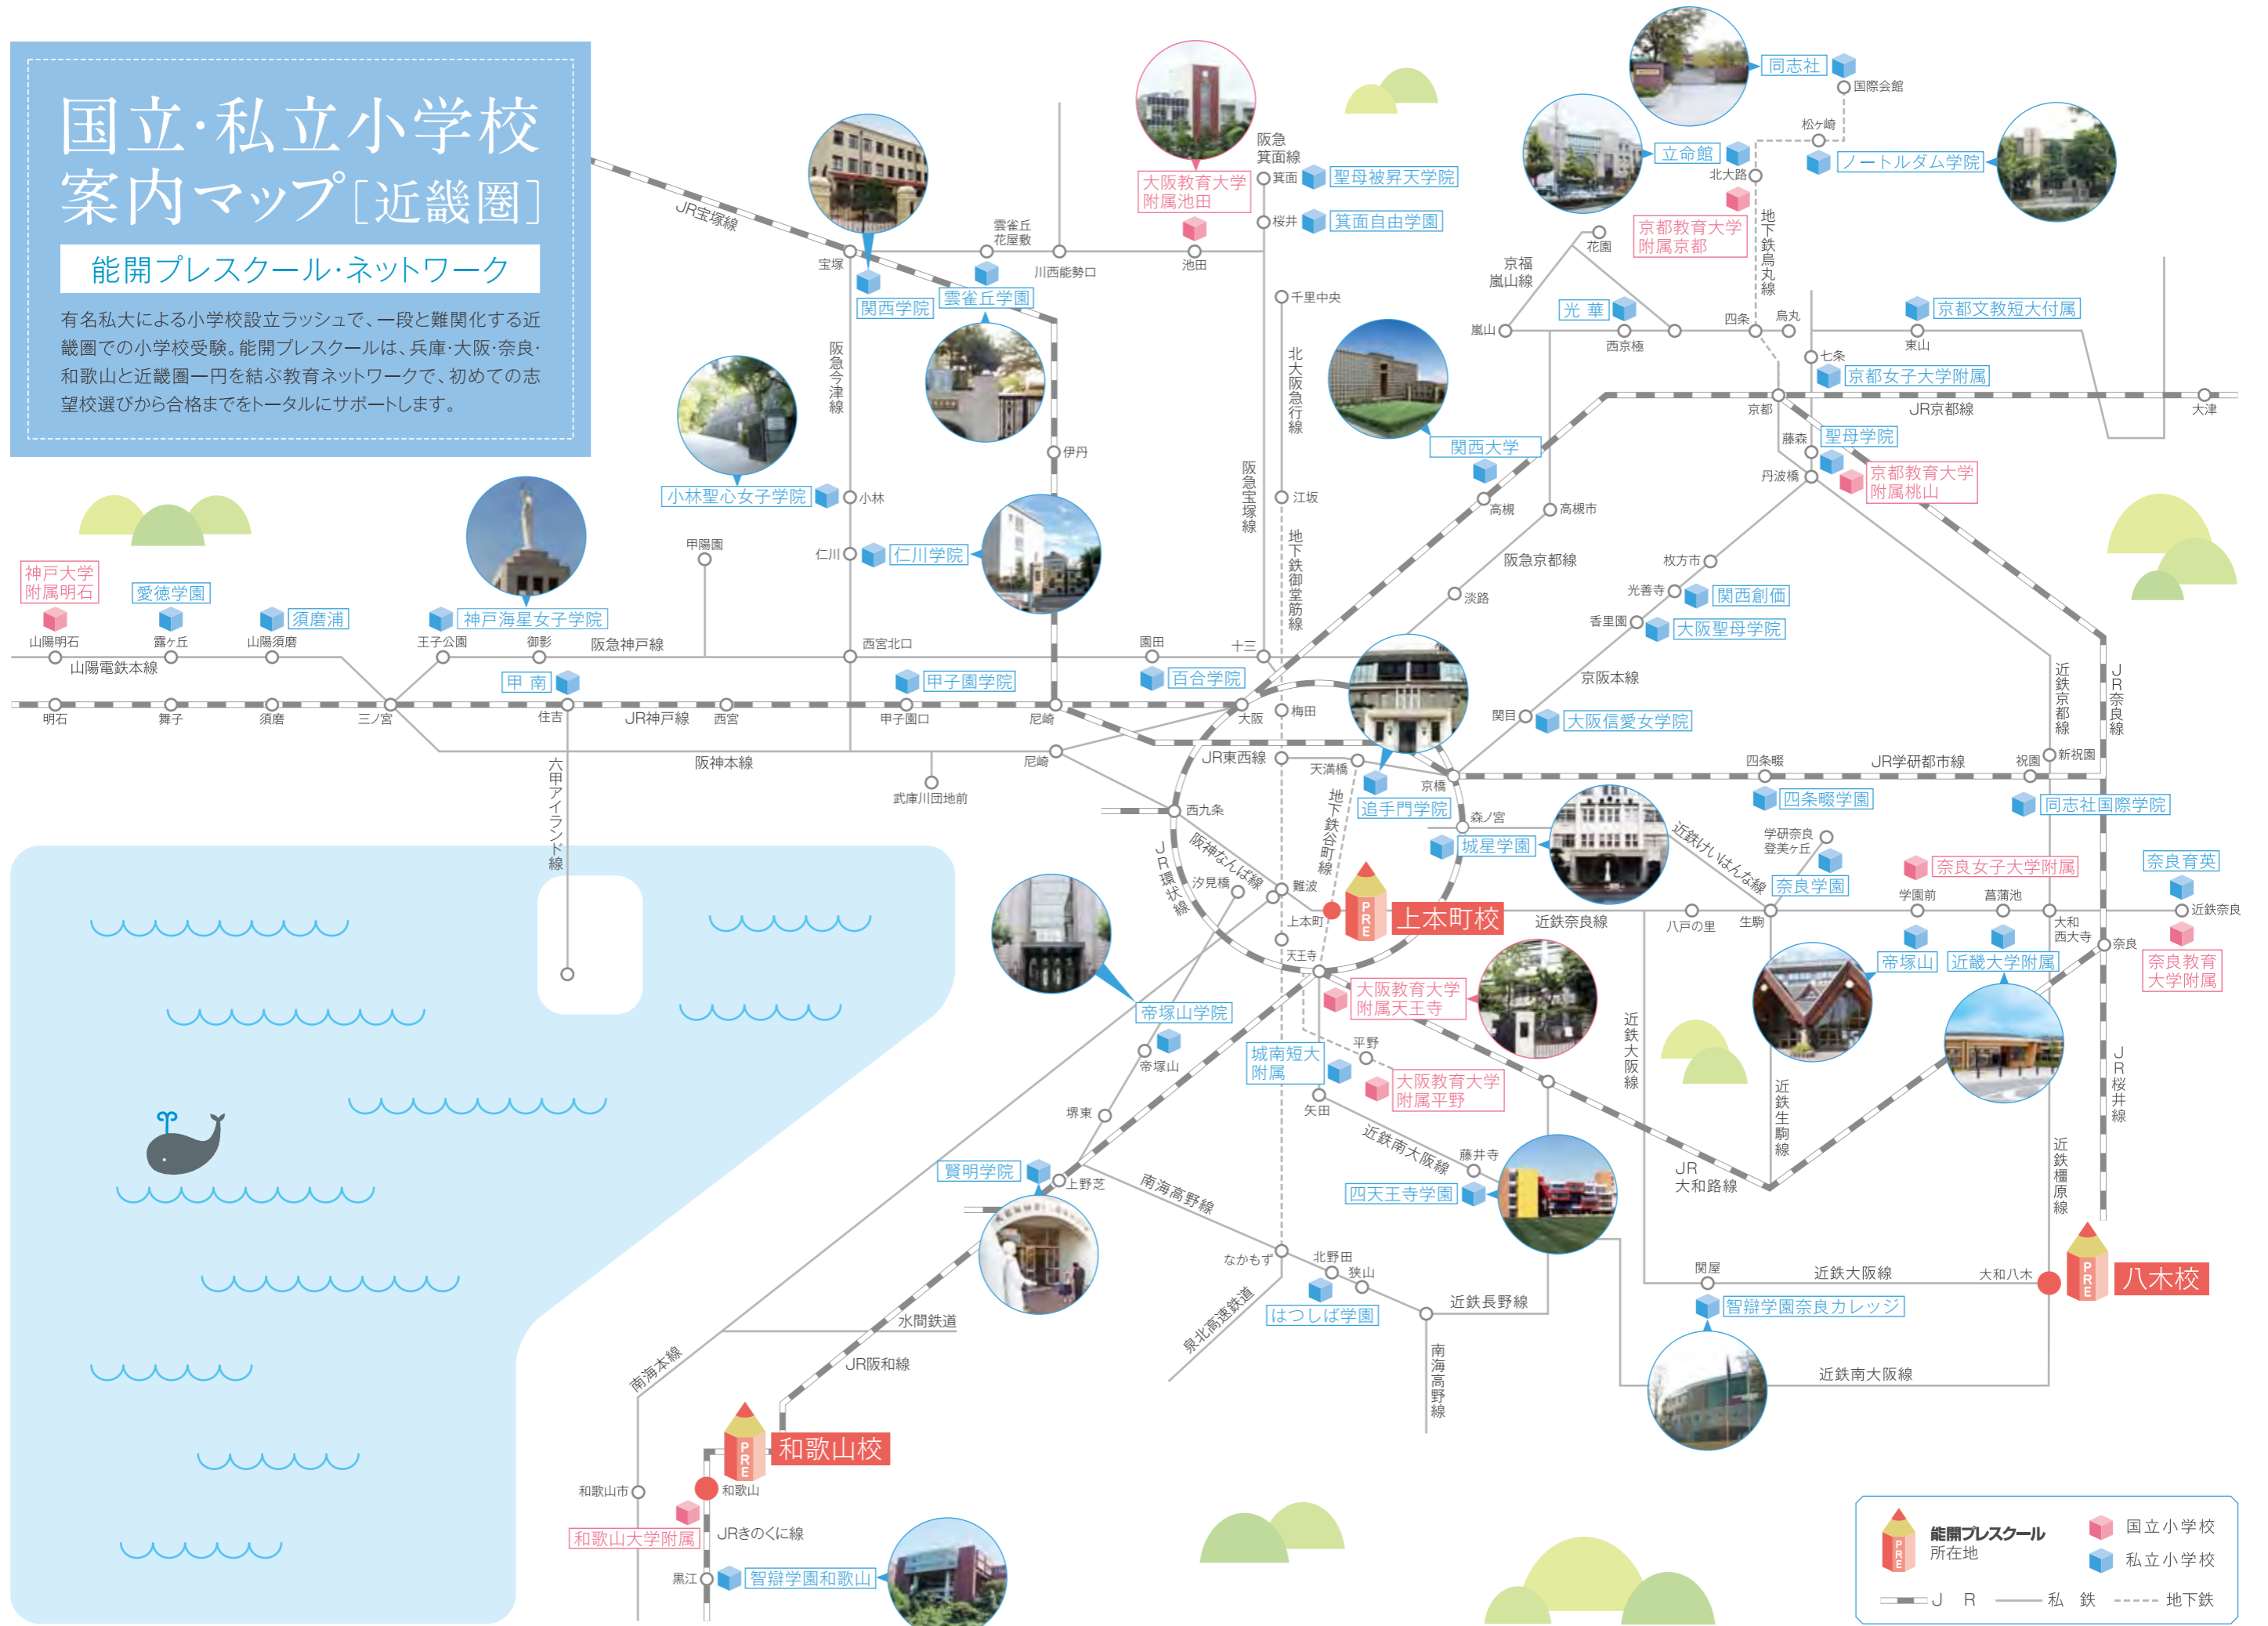

国立・私立小学校案内マップ〔近畿圏〕

能開プレスクール・ネットワーク

有名私大による小学校設立ラッシュで、一段と難関化する近畿圏での小学校受験。能開プレスクールは、兵庫・大阪・奈良・和歌山と近畿圏一円を結ぶ教育ネットワークで、初めての志望校選びから合格までをトータルにサポートします。

	能開プレスクール所在地		国立小学校
			私立小学校
	J		私鉄
	R		地下鉄